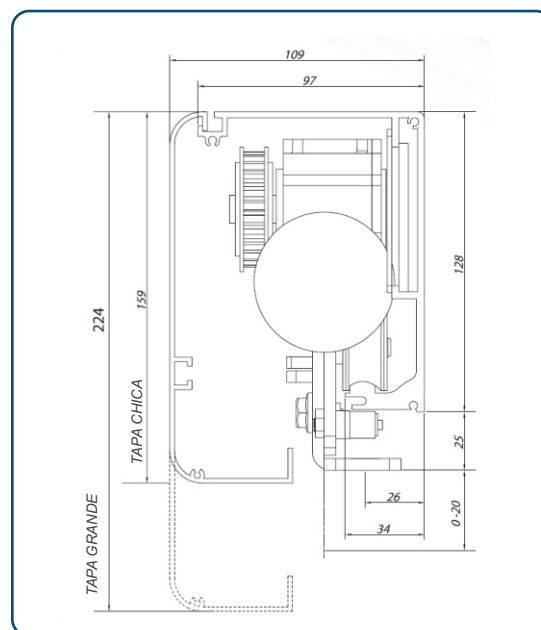

RIEL DE ALUMINIO ANGOSTO
Apto para cualquier medida de puerta, largo
máximo 6 metros.

CONTROLADOR
Computadora multifunciones con 3 velocidades, recibe
señal de sensores y biométrico, regula velocidad, tiempo de
cierre y apertura.

DIMENSIONES

**MORDAZAS DE CARGA
PARA CRISTAL 9.5 / 12.7 mm**

MODOS DE APERTURA

SENSORES

SR 220 INFRARROJO / MICROWAVE

SA 230 INFRARROJO

SM 205 MICROWAVE

FOTO CELDA BARRERA DE LUZ