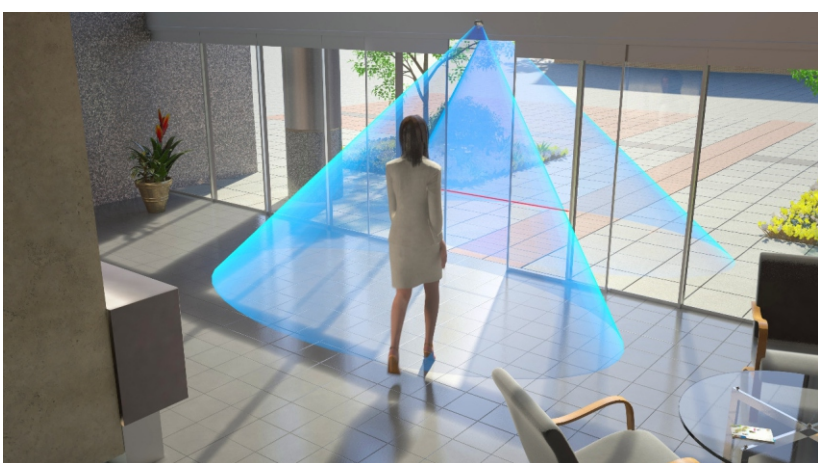

SISTEMA CORREDIZO GL-90

GL-90 es nuestro equipo más versátil, ideal para zonas interiores y con flujo de circulación moderada.

Su diseño estético y discreto además de su gran funcionalidad lo hacen ideal para ser utilizado en diversos accesos, brindando fiabilidad, seguridad y confort.

SEGURIDAD:

En caso de que los sensores detecten un obstáculo inmóvil, la puerta se abrirá rápidamente para evitar provocar algún daño a las personas u objetos que obstaculicen el paso, después lentamente vuelve a cerrarse para prevenir accidentes.

RIEL DE ALUMINIO ANGOSTO
Apto para cualquier medida de puerta, largo
máximo 6 metros.

CONTROLADOR
Computadora multifunciones con 3 velocidades, recibe
señal de sensores y biométrico, regula velocidad, tiempo de
cierre y apertura.