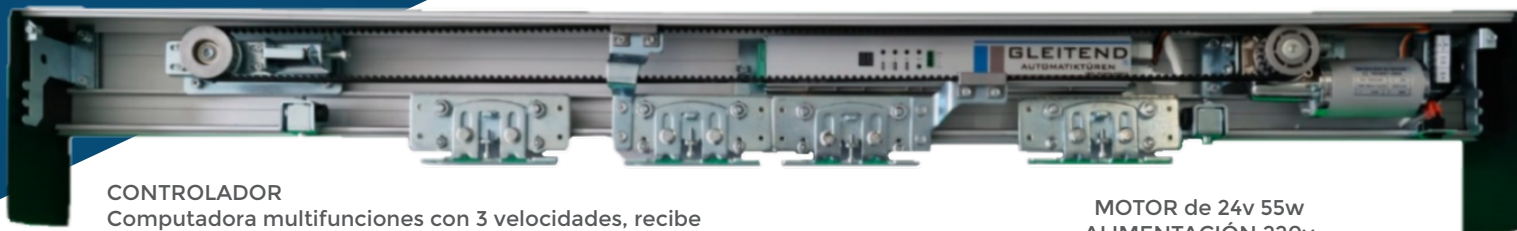

SISTEMA CORREDIZO GL-90

GL-90 es nuestro equipo más versátil, ideal para zonas interiores y con flujo de circulación moderada.

Su diseño estético y discreto además de su gran funcionalidad lo hacen ideal para ser utilizado en diversos accesos, brindando fiabilidad, seguridad y confort.

RIEL DE ALUMINIO ANGOSTO
Apto para cualquier medida de puerta, largo
máximo 6 metros.

CONTROLADOR
Computadora multifunciones con 3 velocidades, recibe
señal de sensores y biométrico, regula velocidad, tiempo de
cierre y apertura.

MOTOR de 24v 55w
ALIMENTACIÓN 220v

ESPECIFICACIONES TÉCNICAS

	1 PUERTA	2 PUERTAS
PESO MÁXIMO DE PUERTA	150 KG	120 KG X2
ANCHO MÁXIMO DE PUERTA	700-1300 mm	600-1250 mm
CONTROLADOR	DIGITAL MULTIFUNCIONES	
MOTOR	DC 24V 45W SIN CEPILLOS	
VELOCIDAD DE APERTURA	400 mm por segundo /Ajustable)	
VELOCIDAD DE CIERRE	300 mm por segundo /Ajustable)	
TIEMPO DE APERTURA	3-10 segundos (Ajustables)	
VOLTAJE	AC 220V 50Hz~60	
OPCIONES DE ACTIVACIÓN Y CONTROL DE ACCESO	Sensor infrarrojo SR-220 Sensor Microwave SM-220 Fococelda Sf210 Biométricos (Cualquier marca) Botón de contacto o sin contacto (Cualquier marca)	