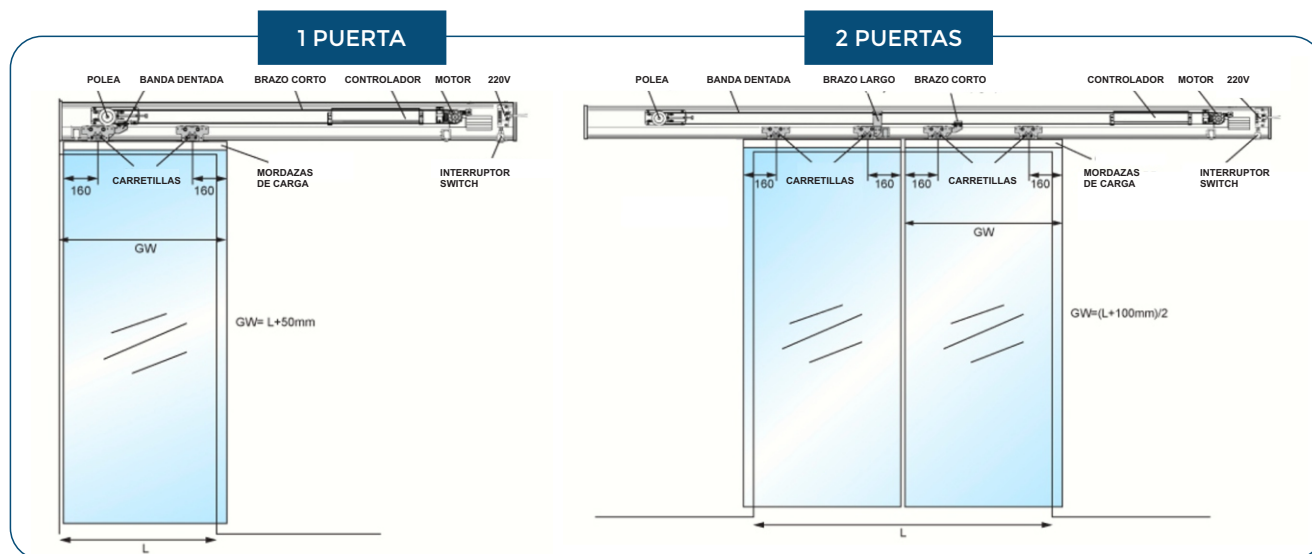

SISTEMA CORREDIZO GL-90

COMPONENTES Y GUÍA MECÁNICA

RIEL DE ALUMINIO ANGOSTO
Apto para cualquier medida de puerta, largo
máximo 6 metros.

CONTROLADOR
Computadora multifunciones con 3 velocidades, recibe
señal de sensores y biométrico, regula velocidad, tiempo de
cierre y apertura.

MOTOR de 24v 55w
ALIMENTACIÓN 220v

ESPECIFICACIONES TÉCNICAS

	1 PUERTA	2 PUERTAS
PESO MÁXIMO DE PUERTA	150 KG	120 KG X2
ANCHO MÁXIMO DE PUERTA	700-1300 mm	600-1250 mm
CONTROLADOR	DIGITAL MULTIFUNCIONES	
MOTOR	DC 24V 45W SIN CEPILLOS	
VELOCIDAD DE APERTURA	400 mm por segundo /Ajustable)	
VELOCIDAD DE CIERRE	300 mm por segundo /Ajustable)	
TIEMPO DE APERTURA	3-10 segundos (Ajustables)	
VOLTAJE	AC 220V 50Hz~60	
OPCIONES DE ACTIVACIÓN Y CONTROL DE ACCESO	Sensor infrarrojo SR-220 Sensor Microwave SM-220 Fococelda Sf210 Biométricos (Cualquier marca) Botón de contacto o sin contacto (Cualquier marca)	

DIMENSIONES

**MORDAZAS DE CARGA
PARA CRISTAL 9.5 / 12.7 mm**