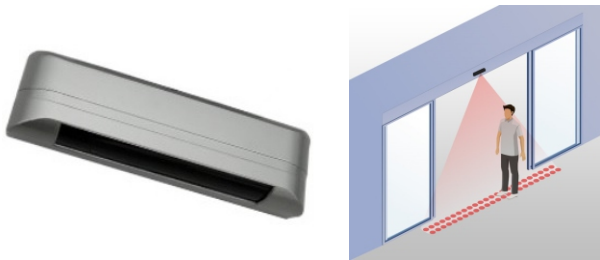

SA 230 INFRARROJO