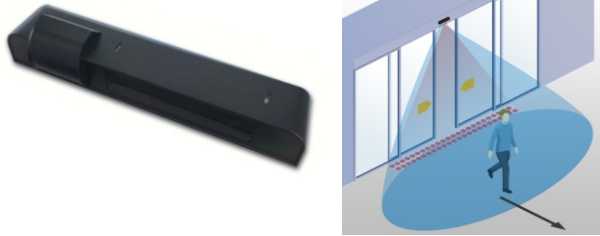

SISTEMA CORREDIZO GL-90

GL-90 es nuestro equipo más versátil, ideal para zonas interiores y con flujo de circulación moderada.

Su diseño estético y discreto además de su gran funcionalidad lo hacen ideal para ser utilizado en diversos accesos, brindando fiabilidad, seguridad y confort.

RIEL DE ALUMINIO ANGOSTO
Apto para cualquier medida de puerta, largo
máximo 6 metros.

CONTROLADOR
Computadora multifunciones con 3 velocidades, recibe
señal de sensores y biométrico, regula velocidad, tiempo de
cierre y apertura.

DIMENSIONES

**MORDAZAS DE CARGA
PARA CRISTAL 9.5 / 12.7 mm**

MODOS DE APERTURA

SENSORES

SR 220 INFRARROJO / MICROWAVE

SA 230 INFRARROJO

SM 205 MICROWAVE

FOTO CELDA BARRERA DE LUZ

CONTROLES DE ACCESO

BOTÓN NO TOUCH

BIOMÉTRICO FACIAL BIO-FFC22

SELECTOR

- FUNCIONES**
- ABIERTO
 - CERRADO
 - AUTOMÁTICO
 - APERTURA 50%

CONTROL REMOTO

- FUNCIONES**
- ABIERTO
 - CERRADO
 - AUTOMÁTICO
 - APERTURA 50%