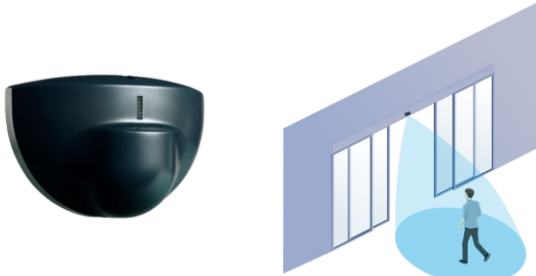

SM 205 MICROWAVE